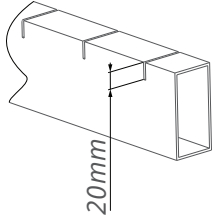

### ■ 3 caños 100mm x 50mm x 2mm

Cantidad 1. Largo 3100mm\*

Cantidad 2. Largo 3200mm\*

Cantidad 2. Largo 1600mm

Cantidad 5. Largo 650mm

### ■ 10 planchuelas 2" x 1/8"

Cantidad 30. Largo 1700mm\*

## ■ ESPECIFICACIONES \*

» Altura del corte para planchuelas

» Distancia entre planchuelas

» Planchuelas en forma de flechas, para más resistencia