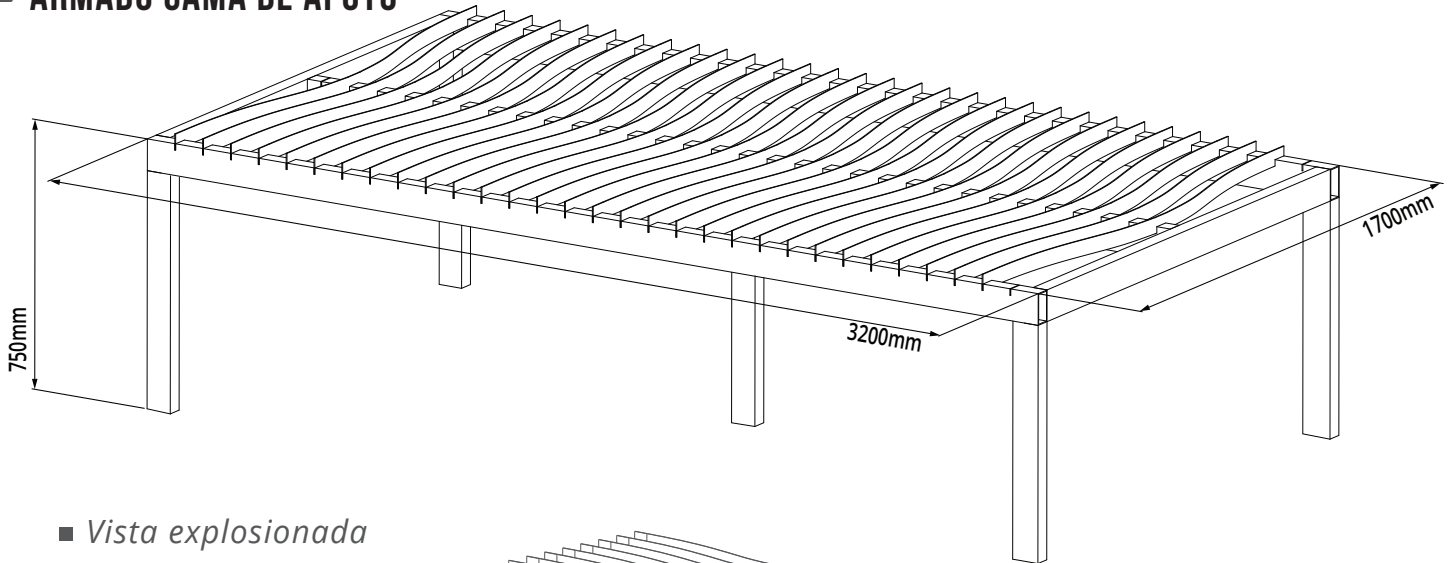

## ■ ARMADO CAMA DE APOYO

### ■ 3 caños 100mm x 50mm x 2mm

Cantidad 1. Largo 3100mm\*

Cantidad 2. Largo 3200mm\*

Cantidad 2. Largo 1600mm

Cantidad 5. Largo 650mm

### ■ 10 planchuelas 2" x 1/8"

Cantidad 30. Largo 1700mm\*