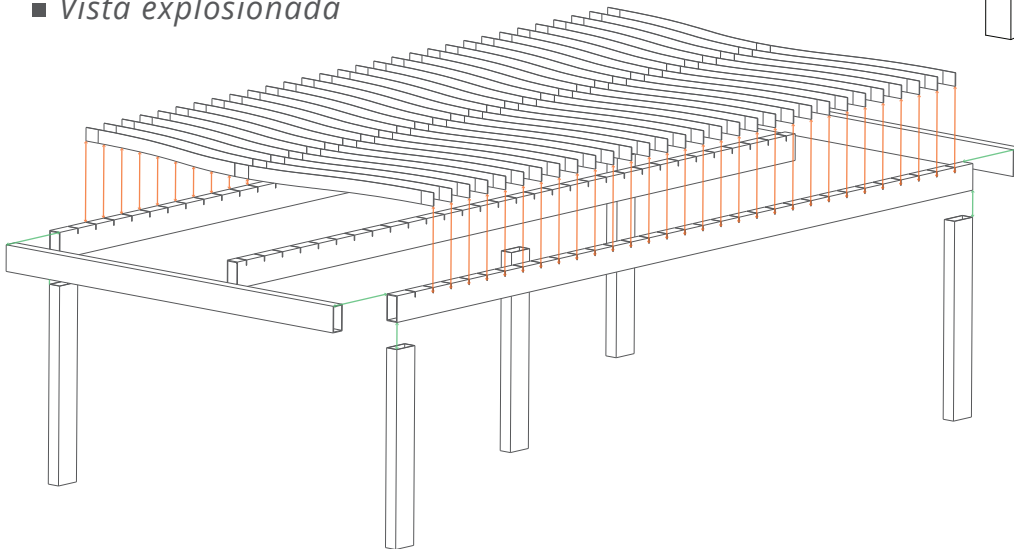

■ Vista explosionada