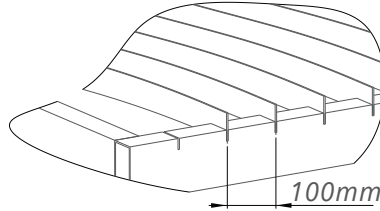

### ■ 3 caños 100mm x 50mm x 2mm

Cantidad 1. Largo 3100mm\*

Cantidad 2. Largo 3200mm\*

Cantidad 2. Largo 1600mm

Cantidad 5. Largo 650mm

### ■ 10 planchuelas 2" x 1/8"

Cantidad 30. Largo 1700mm\*

## ■ ESPECIFICACIONES \*

» Altura del corte para planchuelas

» Distancia entre planchuelas

» Planchuelas en forma de flechas, para más resistencia